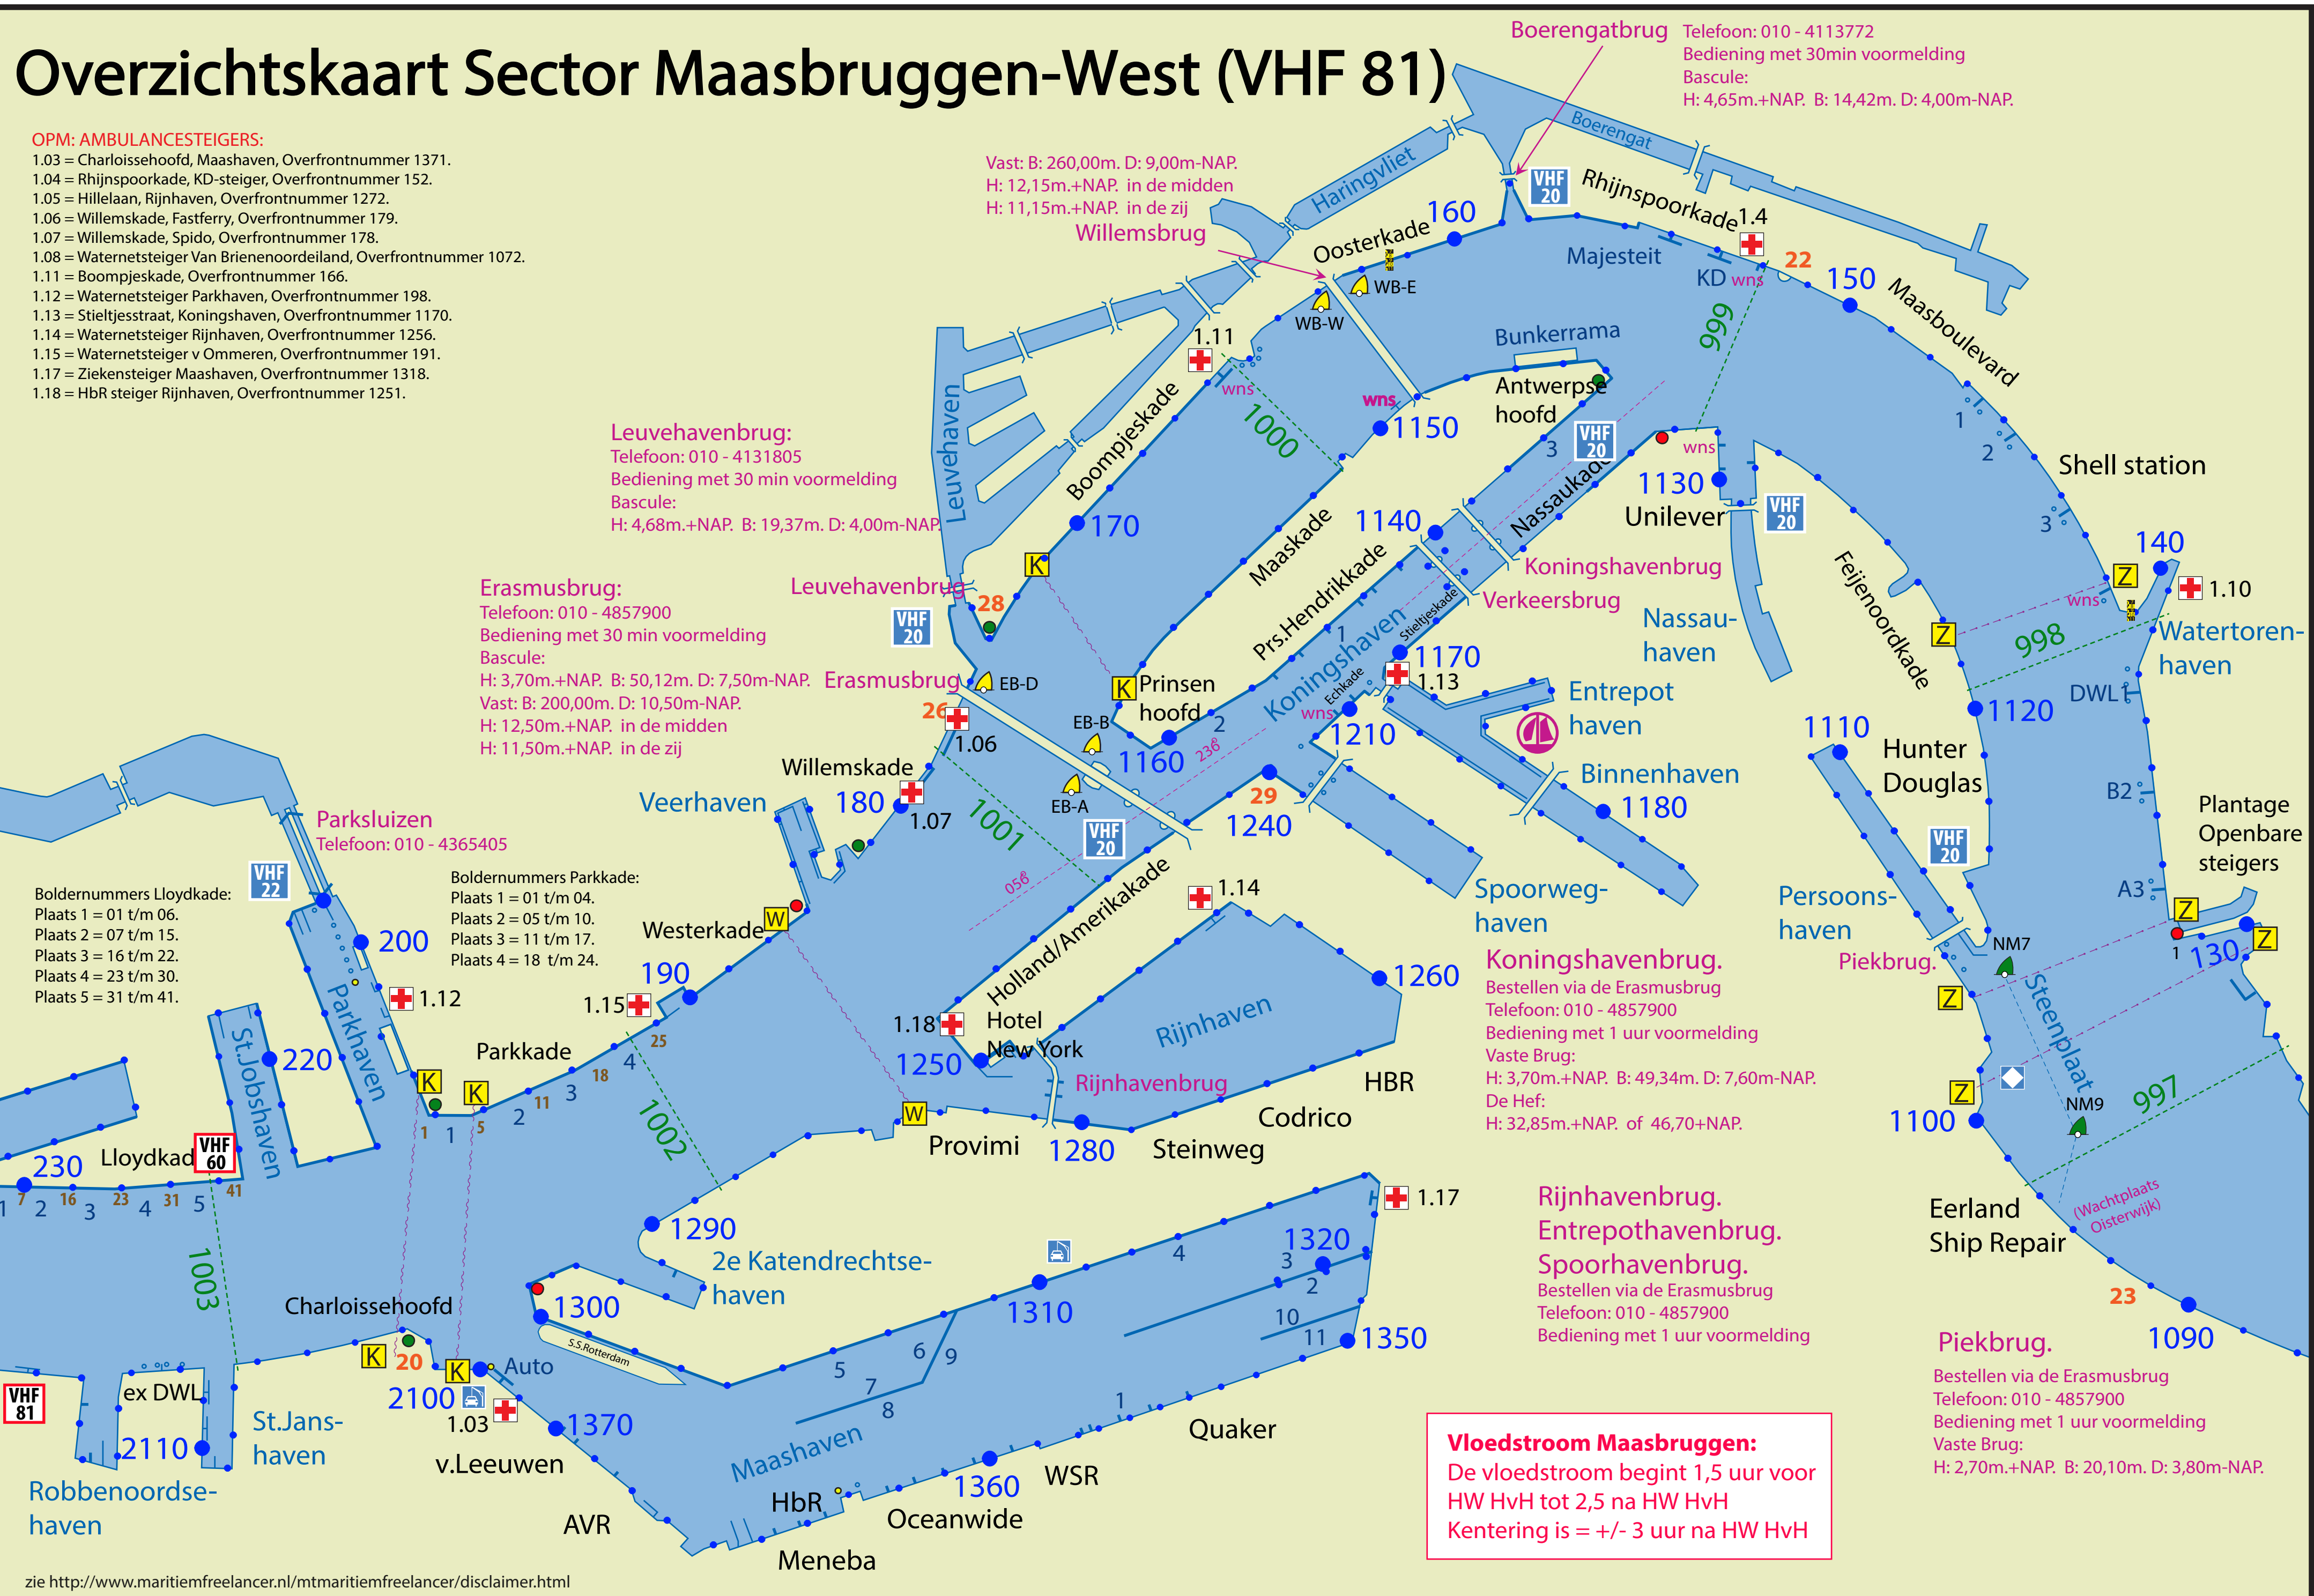

# Overzichtskaart Sector Maasbruggen-West (VHF 81)

## OPM: AMBULANCESTEIGERS:

- 1.03 = Charloissehoofd, Maashaven, Overfrontnummer 1371.
- 1.04 = Rhijnspoorkade, KD-steiger, Overfrontnummer 152.
- 1.05 = Hillelaan, Rijnhaven, Overfrontnummer 1272.
- 1.06 = Willemskade, Fastferry, Overfrontnummer 179.
- 1.07 = Willemskade, Spido, Overfrontnummer 178.
- 1.08 = Waternetsteiger Van Brienenoordeiland, Overfrontnummer 1072.
- 1.11 = Boompjeskade, Overfrontnummer 166.
- 1.12 = Waternetsteiger Parkhaven, Overfrontnummer 198.
- 1.13 = Stieltjesstraat, Koningshaven, Overfrontnummer 1170.
- 1.14 = Waternetsteiger Rijnhaven, Overfrontnummer 1256.
- 1.15 = Waternetsteiger v Ommeren, Overfrontnummer 191.
- 1.17 = Ziekensteiger Maashaven, Overfrontnummer 1318.
- 1.18 = HbR steiger Rijnhaven, Overfrontnummer 1251.

**Erasmusbrug:**  
 Telefoon: 010 - 4857900  
 Bediening met 30 min voormelding  
 Bascule:  
 H: 3,70m.+NAP. B: 50,12m. D: 7,50m-NAP.  
 Vast: B: 200,00m. D: 10,50m-NAP.  
 H: 12,50m.+NAP. in de midden  
 H: 11,50m.+NAP. in de zij

**Vloedstroom Maasbruggen:**  
 De vloedstroom begint 1,5 uur voor  
 HW HvH tot 2,5 na HW HvH  
 Kentering is = +/- 3 uur na HW HvH

Boldernummers Lloydkade:  
 Plaats 1 = 01 t/m 06.  
 Plaats 2 = 07 t/m 15.  
 Plaats 3 = 16 t/m 22.  
 Plaats 4 = 23 t/m 30.  
 Plaats 5 = 31 t/m 41.